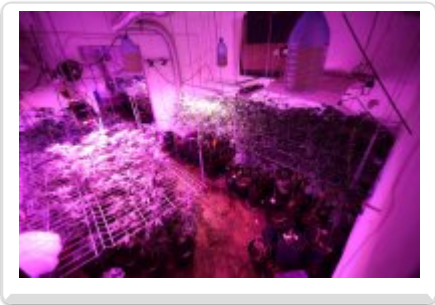

Strona znajduje się w archiwum.

PLANTACJE UKRYTE ZA SZAFĄ

Tego, że policjanci Wydziału Kryminalnego KWP w Bydgoszczy znajdą plantacje ukryte za szafami, zapewne nie spodziewali się plantatorzy. Wszystko zorganizowali prawie perfekcyjnie. Policjanci mogli przestać szukać, gdy wokół domu zabezpieczyli kilkadziesiąt roślin, ale... . No właśnie, ale nie przestali.

W powiecie toruńskim, w gminie Lubicz, policjanci Wydziału Kryminalnego KWP w Bydgoszczy zlikwidowali plantacje zorganizowane w byłej stadninie. Wszystko pozornie wyglądało tak, jakby policjanci łatwo namierzyli niezbyt dużą ilość krzaków. Wokół domu i pomieszczeń gospodarskich rosły rośliny konopi, inne posadzono w specjalnych plastikowych pojemnikach z odciętą górą. Jednak policjanci nie zadowolili się tym znaleziskiem i dokładnie sprawdzili także wnętrza licznych budynków.

W jednym z obiektów, wyglądających jak mieszkanie, w tylnej części znajdowała się kotłownia, w której stała szafa. Po dokładnym sprawdzeniu policjanci zauważyli, że przez nią właśnie wchodzi się do kolejnego pomieszczenia, w którym zorganizowano kompletnie wyposażoną plantację marihuany z roślinami w różnej fazie wzrostu. Były tam wyciągi z filtrami, nawilżacze, wentylatory, a nawet zapiski pomocne do tej specyficznej uprawy.

Ostatecznie zabezpieczono łącznie ponad 600 roślin konopi indyjskich, a do policyjnego aresztu trafiła 40-latka i jej 22-letni syn.

Oboje usłyszeli prokuratorskie zarzuty zorganizowania w celach zarobkowych nielegalnej plantacji i wytwarzania znacznych ilości narkotyków. Oboje też, na wniosek prokuratora, trafili do aresztu na 3 miesiące. Grozi im kara od 3 lat pozbawienia wolności.