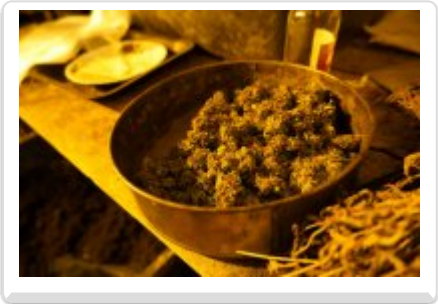

W powiecie toruńskim, w gminie Lubicz, policjanci Wydziału Kryminalnego KWP w Bydgoszczy zlikwidowali plantacje zorganizowane w byłej stadninie. Wszystko pozornie wyglądało tak, jakby policjanci łatwo namierzyli niezbyt dużą ilość krzaków. Wokół domu i pomieszczeń gospodarskich rosły rośliny konopi, inne posadzono w specjalnych plastikowych pojemnikach z odciętą górą. Jednak policjanci nie zadowolili się tym znaleziskiem i dokładnie sprawdzili także wnętrza licznych budynków.

W jednym z obiektów, wyglądających jak mieszkanie, w tylnej części znajdowała się kotłownia, w której stała szafa. Po dokładnym sprawdzeniu policjanci zauważyli, że przez nią właśnie wchodzi się do kolejnego pomieszczenia, w którym zorganizowano kompletnie wyposażoną plantację marihuany z roślinami w różnej fazie wzrostu. Były tam wyciągi z filtrami, nawilżacze, wentylatory, a nawet zapiski pomocne do tej specyficznej uprawy.

Ostatecznie zabezpieczono łącznie ponad 600 roślin konopi indyjskich, a do policyjnego aresztu trafiła 40-latka i jej 22-letni syn.

Oboje usłyszeli prokuratorskie zarzuty zorganizowania w celach zarobkowych nielegalnej plantacji i wytwarzania znacznych ilości narkotyków. Oboje też, na wniosek prokuratora, trafili do aresztu na 3 miesiące. Grozi im kara od 3 lat pozbawienia wolności.