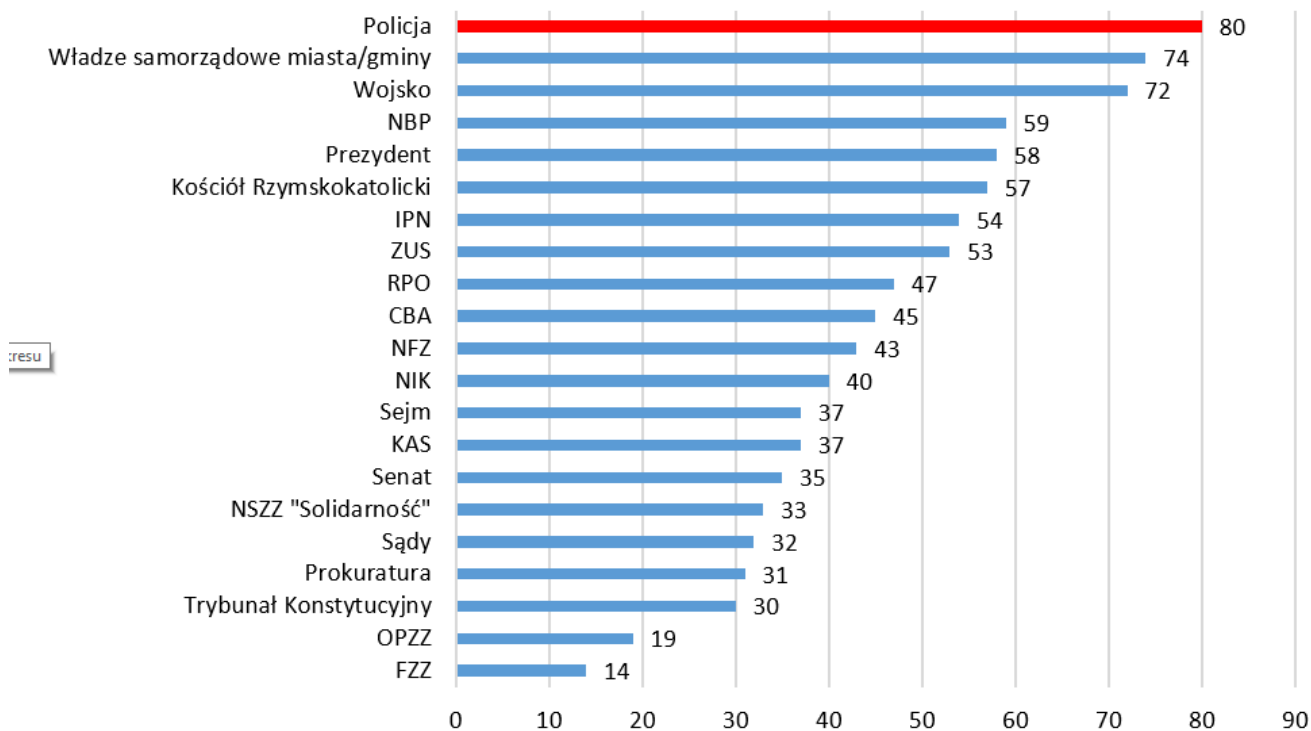

Źródło: CBOS, 5-15 marca 2020 r., N=919.

Wykres nr 4.

Jak by Pan(i) ocenił(a) działalność Policji, sądów i prokuratury? (% dobrych ocen od marca 2013 r. do marca 2020 r.)