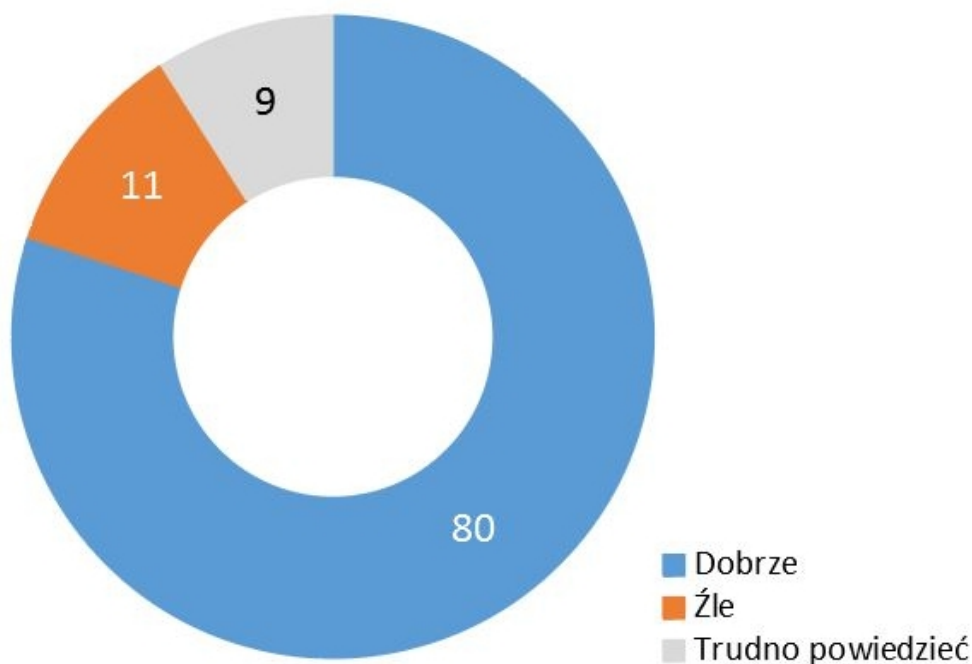

CBOS, w badaniu cyklicznym realizowanym w marcu i wrześniu każdego roku, monitoruje opinie dorosłych Polaków na temat działalności prezydenta, parlamentu oraz wybranych instytucji publicznych, w tym Policji. Wyniki najnowszej edycji badania wskazują, że ośmiu na dziesięciu ankietowanych (80%) dobrze ocenia jej działalność — co jest najlepszym wynikiem w całej historii badania realizowanego od września 1990 roku.

Wysoka ocena działalności Policji jest dla nas najlepszą formą podziękowań za codzienny trud służby, poświęcenie i służbę policjantów oraz pracowników polskiej Policji. Chociaż badania przeprowadzono jeszcze przed działaniami związanymi ze zwalczaniem pandemii COVID-19 właśnie szczególnie w tym trudnym czasie walki z epidemią koronawirusa SARS-CoV-2 jest to dla nas bardzo ważne i mobilizujące. Kredyt zaufania, który otrzymaliśmy jest dla nas bardzo ważny i mobilizujący do jeszcze lepszych działań.

Wykres. 1

Jak by Pan/i ocenił/a działalność Policji? (%)