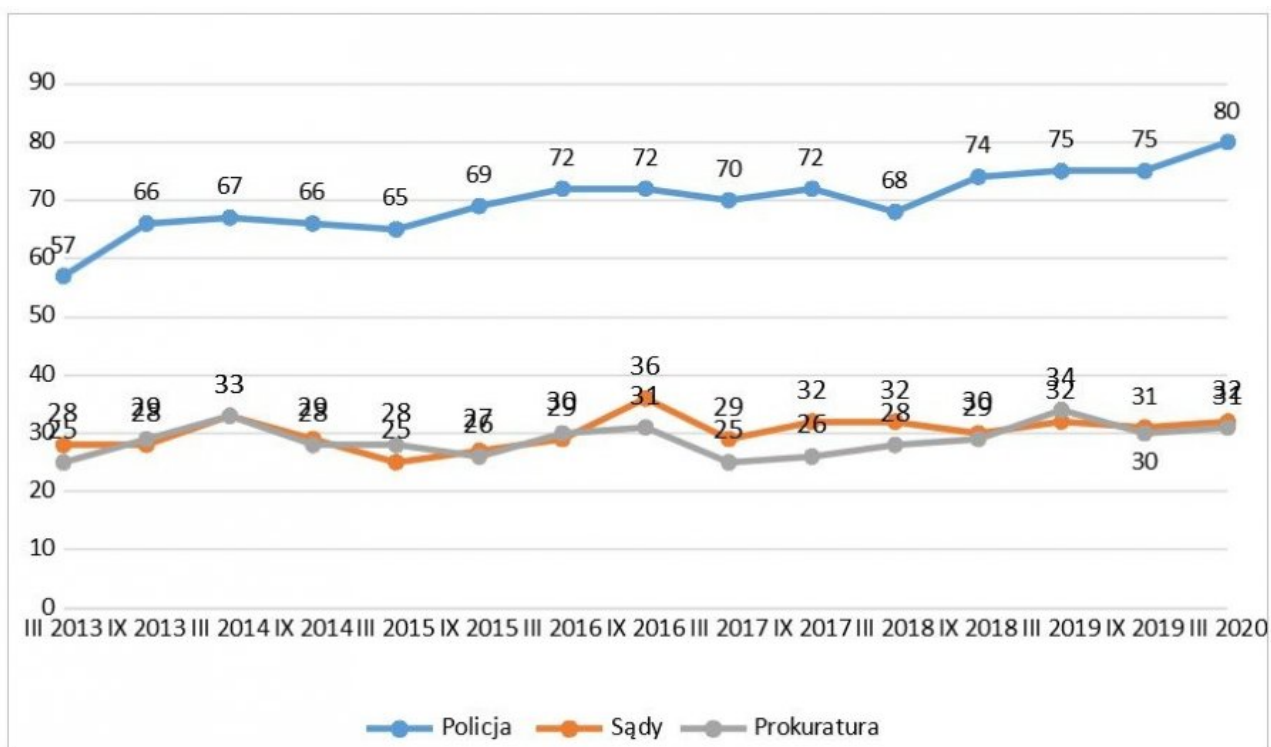

Źródło: CBOS, 5-15 marca 2020 r., N=919.

Podobnie jak w poprzedniej edycji badania, Policja znajduje się na pierwszym miejscu spośród wszystkich ocenianych instytucji. Warto również zwrócić uwagę, na wysoką przewagę Policji nad innymi instytucjami.

Wykres nr 3.

Jak Pan(i) ocenił(a) działalność ...? (% dobrych ocen w marcu 2020 r.)

Źródło: CBOS, 5-15 marca 2020 r., N=919.

Wykres nr 4.

Jak by Pan(i) ocenił(a) działalność Policji, sądów i prokuratury? (% dobrych ocen od marca 2013 r. do marca 2020 r.)