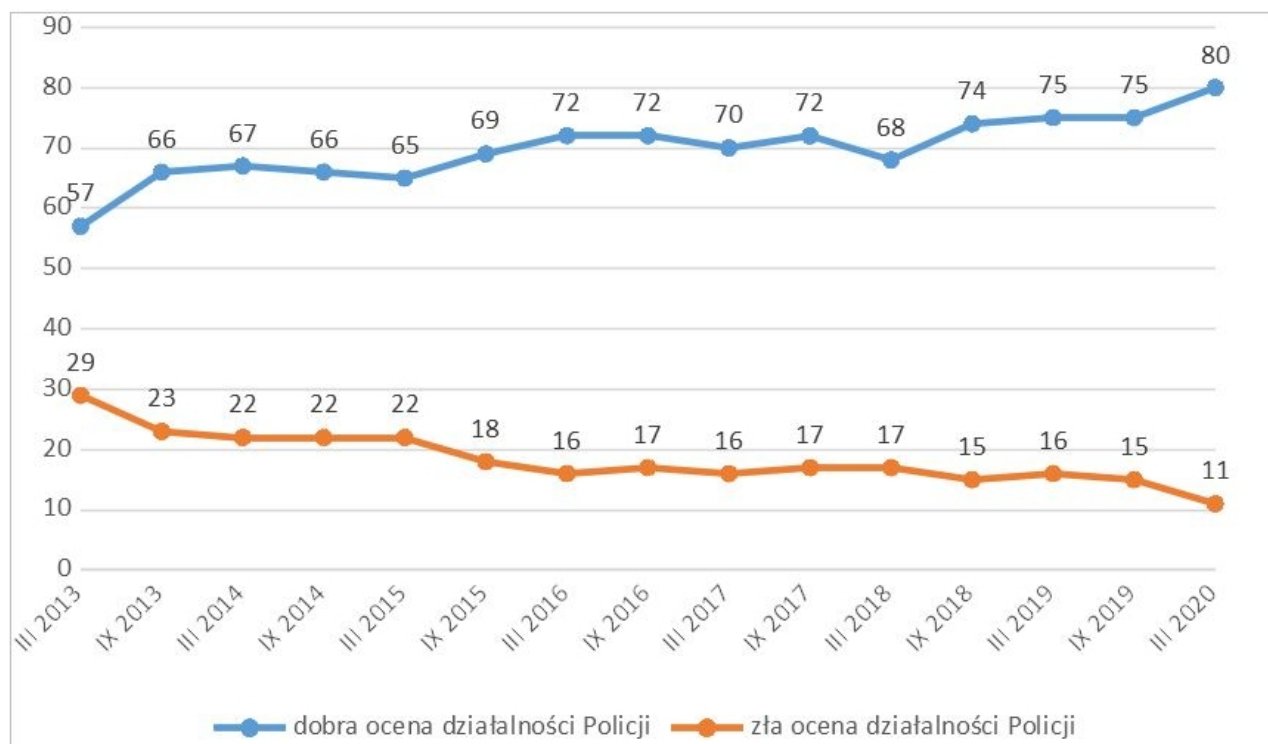

Wysoka ocena działalności Policji jest dla nas najlepszą formą podziękowań za codzienny trud służby, poświęcenie i służbę policjantów oraz pracowników polskiej Policji. Chociaż badania przeprowadzono jeszcze przed działaniami związanymi ze zwalczaniem pandemii COVID-19 właśnie szczególnie w tym trudnym czasie walki z epidemią koronawirusa SARS-CoV-2 jest to dla nas bardzo ważne i mobilizujące. Kredyt zaufania, który otrzymaliśmy jest dla nas bardzo ważny i mobilizujący do jeszcze lepszych działań.

Wykres. 1

Jak by Pan/i ocenił/a działalność Policji? (%)

Źródło: CBOS, 5-15 marca 2020 r., N=919.

Wykres nr 2.

Jak by Pan(i) ocenił(a) działalność Policji? (% dobrych ocen od marca 2013 r. do marca 2020 r.)

Źródło: CBOS, 5-15 marca 2020 r., N=919.

Podobnie jak w poprzedniej edycji badania, Policja znajduje się na pierwszym miejscu spośród wszystkich ocenianych instytucji. Warto również zwrócić uwagę, na wysoką przewagę Policji nad innymi instytucjami.