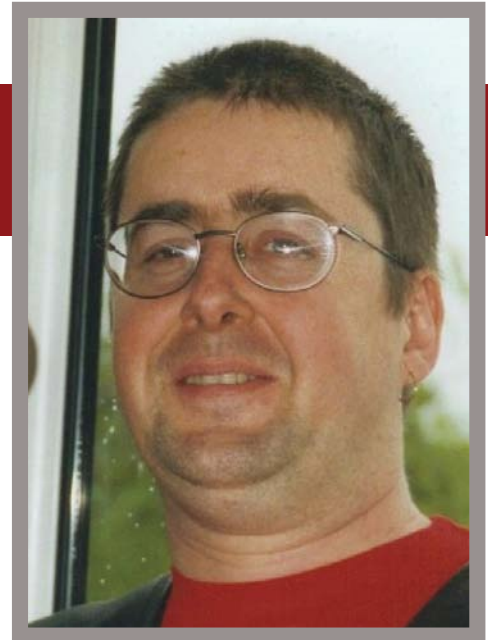

# OPERACJA MAGNEZ

MORDERCA KTÓRY TORTUROWAŁ  
ANGIELSKIEGO MEŹCZYZNĘ MOŻE  
BYĆ POCHODZENIA POLSKIEGO  
LUB LITEWSKIEGO.

**L 60000(293000ZŁ, 245000LTL) NAGRODY  
WYSTAWIONEJ PRZEZ ANGIELSKĄ POLICJĘ ZA  
POMOC W ZNALEZIENIU MORDERCY. BYĆ MOŻE  
POCHODZENIA POLSKIEGO LUB LITEWSKIEGO.**

**ALAN WOOD** ZOSTAŁ ZAMORDOWANY W **PAZDZIERNIKU 2009  
R.** W SWOIM DOMU W HRABSTWIE LINCOLNSHIRE, W ANGLII,  
GDZIE ŻYJE I PRACUJE WIELU LUDZI POCHODZENIA POLSKIEGO  
I LITEWSKIEGO

PODCZAS PRZERAŻAJĄCEGO NAPADU BYŁ ZWIĄZANY I  
TORTUROWANY. NASTĘPNIE PODCIĘTO MU GARDŁO.

WSZYSTKO TO MIAŁO MIEJSCE W JEGO DOMU W MAŁYM  
MIASTECZKU **LOUND**, W POBLIŻU MIASTA **BOURNE**, 16 MIL NA  
PÓŁNOC OD **PETERBOROUGH**.

NIE JEST WIADOME ILE OSÓB BRAŁO UDZIAŁ W  
MORDERSTWIE.

**LINCOLNSHIRE POLICE**

policing with **PRIDE**

PAN WOOD ZOSTAŁ ZNALEZIONY MARTWY W SWOIM DOMU W **SOBOTE 24 PAZDZIERNIKA 2009R.** I NIE BYŁO ŻADNYCH OZNAK WŁAMANIA DO DOMU. OSTATNI RAZ WIDZIANY BYŁ ŻYWY W ŚRODĘ 21 PAZDZIERNIKA.