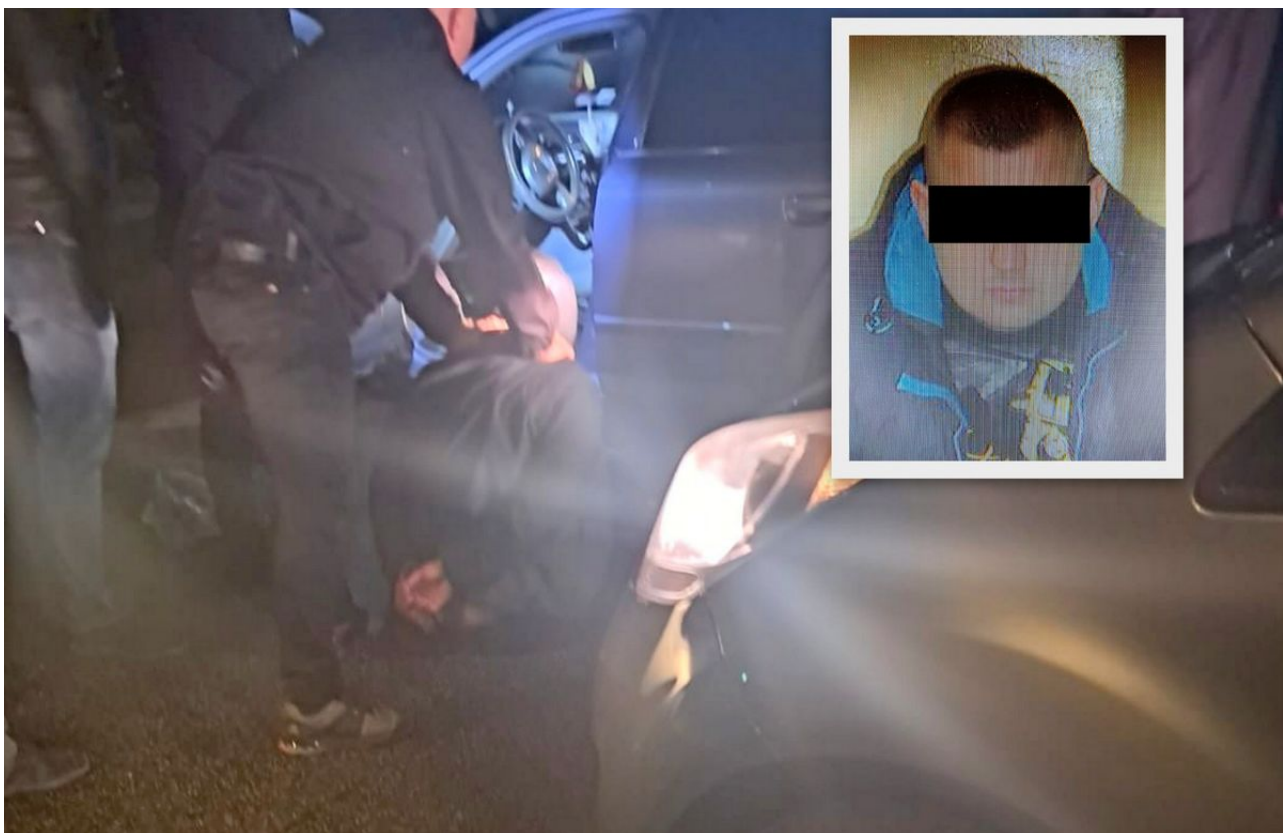

## POSZUKIWANI W RĘKACH KRYMINALNYCH

Data publikacji 23.09.2022

**Lubelscy kryminalni zatrzymali 34-letni pseudokibica jednej z lubelskich drużyn. Był poszukiwany po wyroku skazującym za udział w bójce i pobiciu ze skutkiem śmiertelnym. Do starcia mężczyzn uważających się za kibiców drużyn z Lublina i Stalowej Woli doszło w 2016 roku na drodze w powiecie radomskim. Śmierć poniósł wówczas 33-latek ze Stalowej Woli.**

Kryminalni z Komendy Wojewódzkiej Policji w Lublinie z Zespołu Poszukiwań i Identyfikacji Osób w poniedziałek zatrzymali dwóch poszukiwanych mężczyzn.

Jako pierwszy w ich ręce wpadł poszukiwany 46-latek z Lublina. Funkcjonariusze ustalili, że ukrywa się w jednym z mieszkań w Lublinie. Mieszkanie otworzyła im partnerka mężczyzny, która twierdziła, że 46-latek nie ma w mieszkaniu.

Kryminalni nie uwierzyli w relację kobiety i podczas sprawdzania mieszkania ujawnili poszukiwanego 46-latka. Mężczyzna przed policjantami w jednym z pokoi ukrył się w szafie. Poszukiwany był za przestępstwa przeciwko mieniu, a do odsiadki ma 1,5 roku pozbawienia wolności.

Policjanci z Zespołu Poszukiwań i Identyfikacji Osób ustalili, że 34-letni poszukiwany pseudokibic jednej z lubelskich drużyn ukrywający się poza granicami kraju przyjechał do Lublina. Poszukiwany był przez sąd celem doprowadzenia do zakładu karnego do odbycia kary 4 lat pozbawienia wolności za udział w pobiciu ze skutkiem śmiertelnym. Do zdarzenia doszło w maju 2016 r. w pobliżu Skaryszewa. W wyniku pobicia zginął 33-latek ze Stalowej Woli.