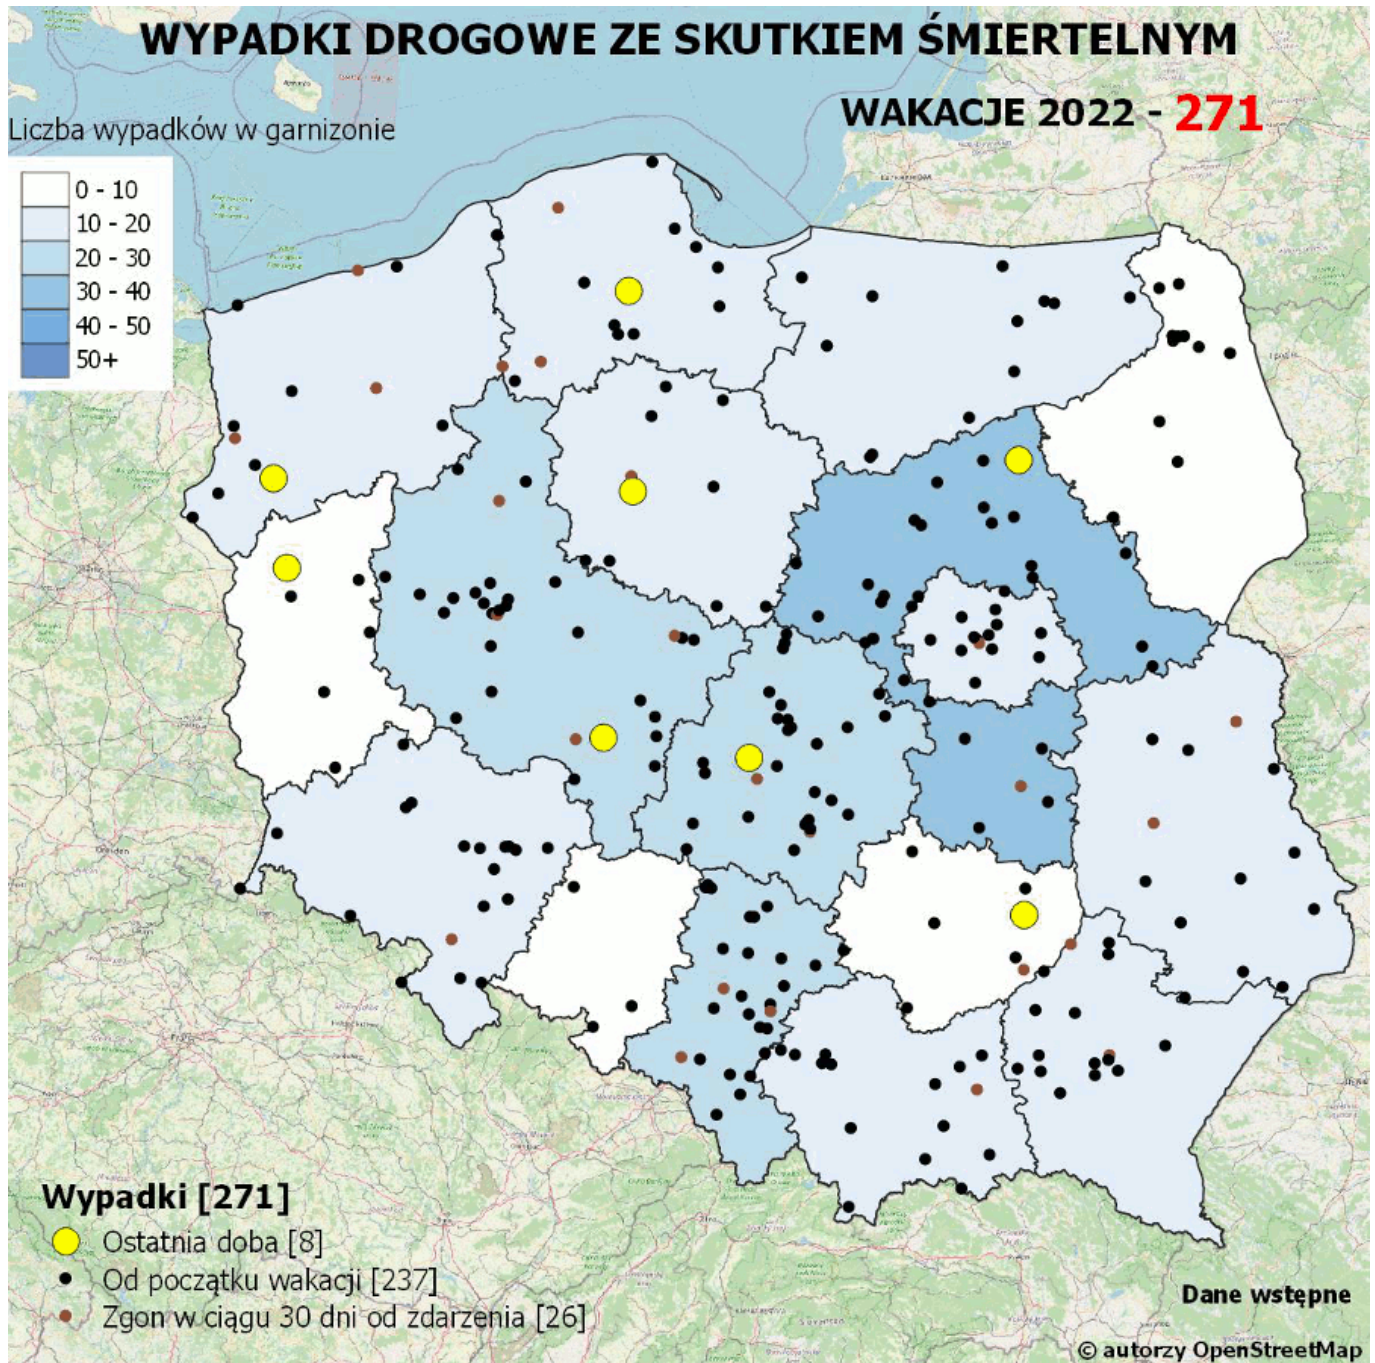

POLICJA.PL

<https://www.policja.pl/pol/mapa-wypadkow-drogowych/527,Policyjna-mapa-wypadkow-drogowych-ze-skutkiem-smiertelnym-Wakacje-2022.html>
2022-08-14, 18:45

POLICYJNA MAPA WYPADKÓW DROGOWYCH ZE SKUTKIEM ŚMIERTELNYM - WAKACJE 2022

Dane dotyczące wypadków w okresie wakacyjnym

- Wszystkie wypadki [271]
- Ostatnia doba [8]
- Od początku wakacji [237]
- Wypadki drogowe, w których osoba zmarła w okresie do 30 dni [26]

Podobnie jak w latach ubiegłych, każdego dnia, przez okres wakacji, na stronie policja.pl, w mediach społecznościowych oraz na stronach administrowanych przez jednostki Policji, prezentowana jest mapa Polski z liczbą wypadków drogowych ze skutkiem śmiertelnym wraz z informacją o zdarzeniu (tj. lokalizacja zdarzenia, ogólna informacja dot. liczby ofiar, rodzaju uczestnika ruchu drogowego oraz rodzaju zdarzenia) z ostatniej doby oraz od początku wakacji.

Bieżąca aktualizacja mapy, w tym wizualizacja, ma na celu zwrócenie uwagi na skalę tragedii do jakich dochodzi na polskich drogach, skłonić do refleksji użytkowników dróg, jak również zachęcić media do dyskusji na temat bezpieczeństwa ruchu drogowego.

Należy mieć na uwadze, że za każdym punktem zaznaczonym na tej mapie, kryje się ludzka tragedia. Każde, nawet z pozoru błahe zignorowanie przepisów, brawura, zlekceważenie senności czy zmęczenia mogą być przyczyną tragedii na